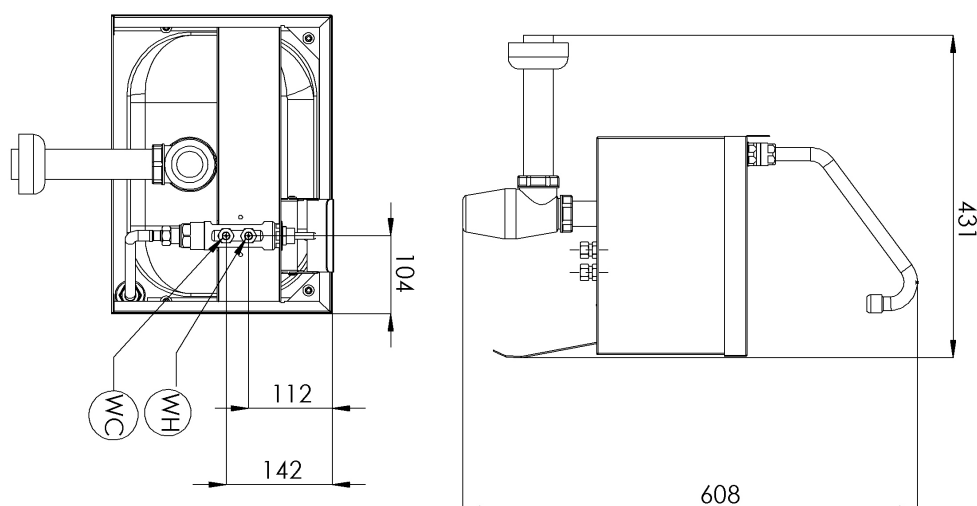

# Technický list

Vlastnosti produktu

<b>Model</b>	<b>Sap kód</b>	00004887
UM 43 + KOB 3	<b>Skupina artiklů</b>	Dřezy nástěnné

- Materiál: Nerez
- Šířka vnitřní části zařízení [mm]: 343
- Hloubka vnitřní části zařízení [mm]: 243
- Výška vnitřní části zařízení [mm]: 141

# Technický list

Technické parametry

<b>Model</b>	<b>Sap kód</b>	00004887
UM 43 + KOB 3	<b>Skupina artiklů</b>	Dřezy nástěnné

**1. Sap kód:**

00004887

**2. Typ výrobku:**

Dřezy nástěnné

**3. Šířka netto [mm]:**

470

**8. Hloubka brutto [mm]:**

435

**9. Výška brutto [mm]:**

230

**10. Hmotnost brutto [kg]:**

7.50

**11. Materiál:**

Nerez

**12. Šířka vnitřní části zařízení [mm]:**

343

**13. Hloubka vnitřní části zařízení [mm]:**

243

**14. Výška vnitřní části zařízení [mm]:**

141