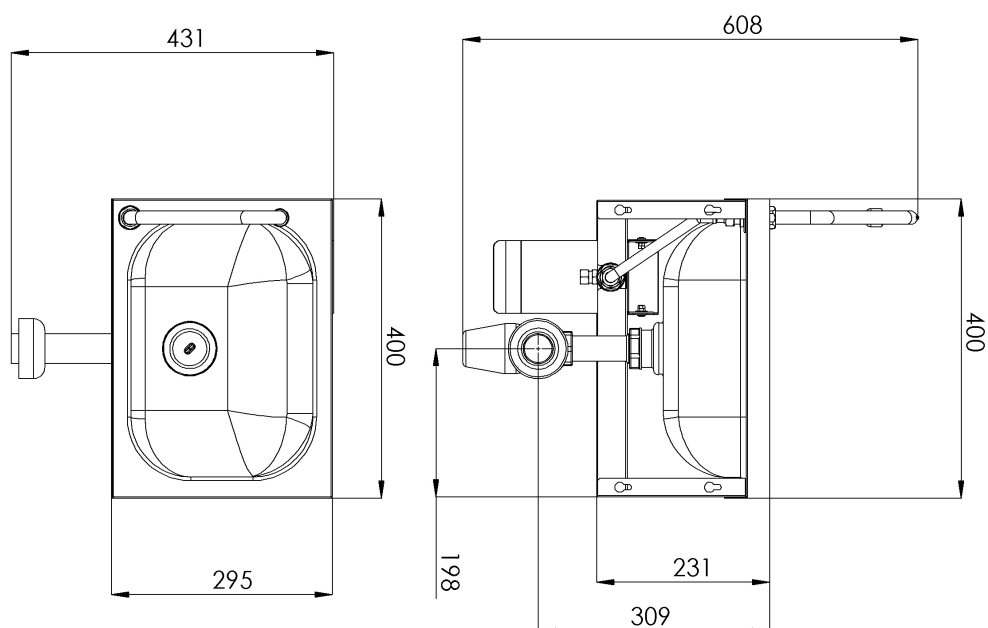

# Technický list

Vlastnosti produktu

<b>Model</b>	<b>Sap kód</b>	00004887
UM 43 + KOB 3	<b>Skupina artiklů</b>	Dřezy nástěnné

- Materiál: Nerez
- Šířka vnitřní části zařízení [mm]: 343
- Hloubka vnitřní části zařízení [mm]: 243
- Výška vnitřní části zařízení [mm]: 141

# Technický list

Technické parametry

<b>Model</b>	<b>Sap kód</b>	00004887
UM 43 + KOB 3	<b>Skupina artiklů</b>	Dřezy nástěnné

**1. Sap kód:**

00004887

**2. Typ výrobku:**

Dřezy nástěnné

**3. Šířka netto [mm]:**

470

**8. Hloubka brutto [mm]:**

435

**9. Výška brutto [mm]:**

230

**10. Hmotnost brutto [kg]:**

7.50

**11. Materiál:**

Nerez

**12. Šířka vnitřní části zařízení [mm]:**

343

**13. Hloubka vnitřní části zařízení [mm]:**

243

**14. Výška vnitřní části zařízení [mm]:**

141